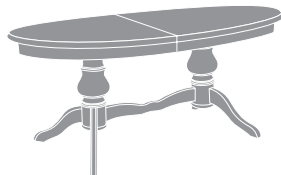

1326x83x830H

тумба під ТВ/тумба под ТВ

**МД210**

1513x466x578H

стіл/стол

**Florida**

160(+40+40)x100x79H

стілець /стул

**Giglio cherry**

50x42x48(104)H