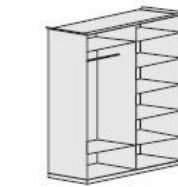

**ФР160 / ФР160 Э**

2805x675x2300H

шафа 2 дв. розсувна / шкаф 2 дв. роздвижной

**ФР120 Э**

2100x700x2300H

шафа 2 дв. розсувна / шкаф 2 дв. роздвижной

**ФР120 Э**

2100x700x2300H